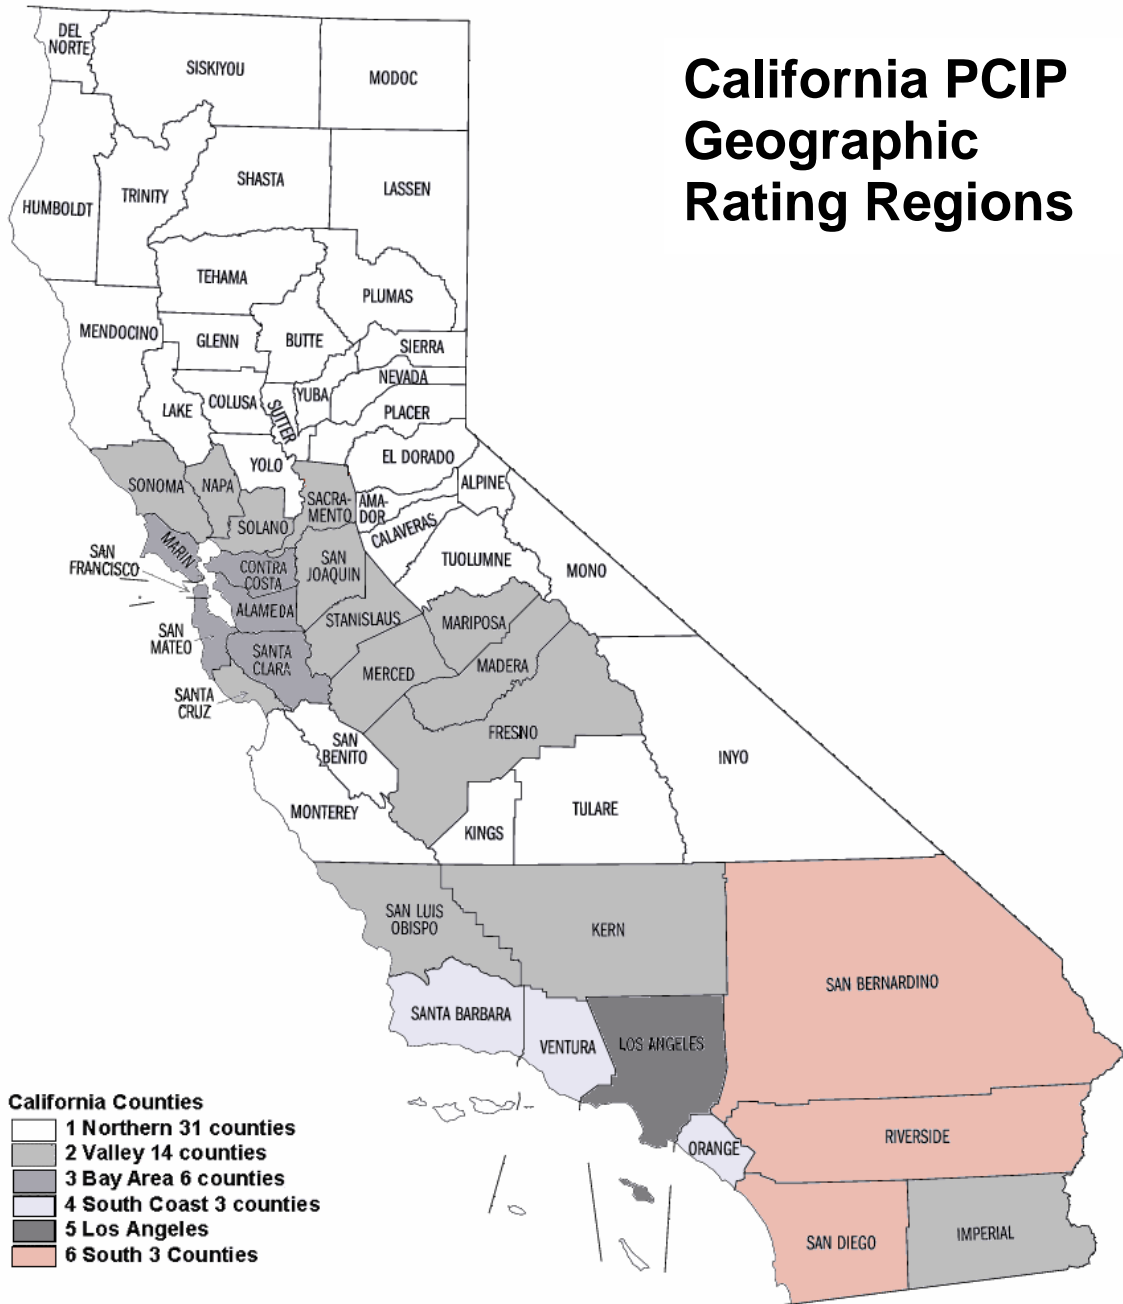

# California PCIP Geographic Rating Regions

<b>Region 1 Northern</b>	<b>Region 2 Valley</b>	<b>Region 3 Bay Area</b>	<b>Region 4 South Coast</b>	<b>Region 5 Los Angeles</b>	<b>Region 6 South</b>
Alpine Amador Butte Calaveras Colusa Del Norte El Dorado Glenn Humboldt Inyo Kings Lake Lassen Mendocino Modoc Mono Monterey Nevada Placer Plumas San Benito Shasta Sierra Siskiyou Sutter Tehama Trinity Tulare Tuolumne Yolo Yuba	Fresno Imperial Kern Madera Mariposa Merced Napa Sacramento San Joaquin San Luis Obispo Santa Cruz Solano Sonoma Stanislaus	Alameda Contra Costa Marin San Francisco San Mateo Santa Clara	Orange Santa Barbara Ventura	Los Angeles	Riverside San Bernardino San Diego